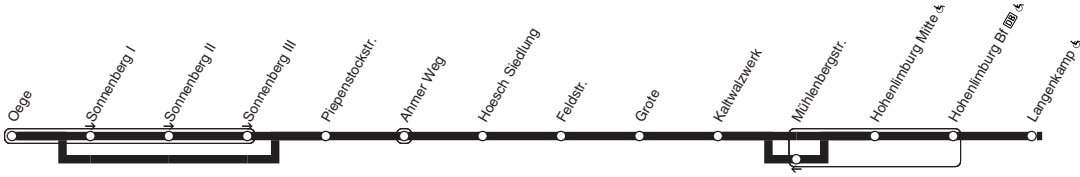

537

584

584

537

HA-Oege - Hohenlimburg Bf (DB) -
Unternahrmer - Obernahrmer
und zurück

537

Haltestellen		Abfahrtszeiten										
Hagen Oege	ab	6.00	7.00		19.00	20.00		9.00	10.00		17.00	18.00
- Sonnenberg II		01	01		01	01		01	01		01	01
- Piepenstockstr.		02	02		02	02		02	02		02	02
- Hoesch Siedlung		03	03		03	03		03	03		03	03
- Feldstr.		04	04		04	04		04	04		04	04
- Grote		06	06		06	06		06	06		06	06
- Kaltwalzwerk		07	07		07	07		07	07		07	07
- Hohenlimburg Mitte & (Bstg 3)		10	10		10	10		10	10		10	10
- Hohenlimburg Bf  & (Bstg 5)		11	11		11	11		11	11		11	11
- Langenkamp &		13	13		13	13		13	13		13	13
- Lenneufer		14	14	alle	14	14		14	14	alle	14	14
- Kronenburgplatz (Bstg 1)		15	15	60	15	15		15	15	60	15	15
- Benekestr.		16	16	Min.	16	16		16	16	Min.	16	16
- Stadeweg		17	17		17	17		17	17		17	17
- Volkenborn		18	18		18	18		18	18		18	18
- Krupp		19	19		19	19		19	19		19	19
- Haardtstr.		20	20		20	20		20	20		20	20
- Walzwerk 1810		20	20		20	20		20	20		20	20
- Nimmertal		21	21		21	21		21	21		21	21
- Nahmerbach		22	22		22	22		22	22		22	22
- Lahnen Hasen		23	23		23	23		23	23		23	23
- Obernahrmer Land		23	23		23	23		23	23		23	23
- Obernahrmer	an	6.24	7.24		19.24	20.24		9.24	10.24		17.24	18.24